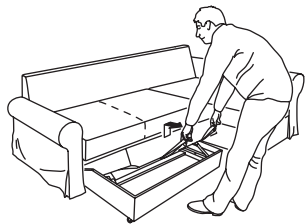

КАК ДА ТРАНСФОРМИРАТЕ В ЛЕГЛО

Разтегателният диван BACKABRO с лежанка може лесно да се превърне в удобно легло. Просто издърпайте долната рамка към себе си и извадете леглото.

Комплектът включва протектор за матрак, подходящ за машинно пране.

МАТРАЦИ ЗА РАЗТЕГАТЕЛНИ ДИВАНИ

MARIEBY: Твърд пружинен матрак, който се напасва към тялото ви и поддържа гръбнака ви изправен по време на сън. Височина: 9 см.