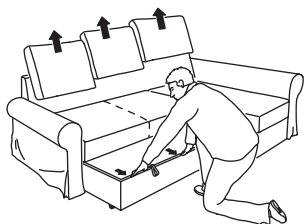

Разтегателни дивани в различни форми и размери

Серията BACKABRO се състои от разтегателни дивани с различни размери, които са изключително комфортни както за седене, така и за спане. Матракът е изработен от здрави и устойчиви индивидуално опаковани пружини, които се напасват към тялото ви по време на сън. Предлагаме и разнообразие от устойчиви на износване текстилни калъфи, които се свалят и са подходящи за машинно пране.

Всички елементи трябва да бъдат сглобени.

КАК ДА ТРАНСФОРМИРАТЕ В ЛЕГЛО

Разтегателният диван BACKABRO с лежанка може лесно да се превърне в удобно легло. Просто издърпайте долната рамка към себе си и извадете леглото.