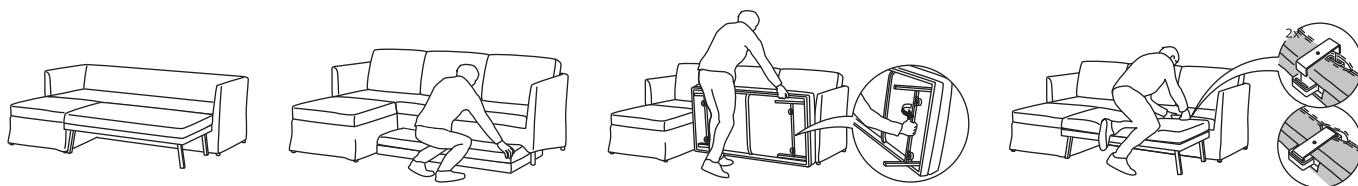

РЪКОВОДСТВО ЗА ЗАКУПУВАНЕ

BRÅTHULT

Серия дивани

МОДЕЛИ

Триместен диван
Ъглов диван
Ъглов разтегателен диван

Свалящ се калъф

Избор на калъфи

Перящ се калъф

С място за съхранение

Широк диван с изчистени линии

Диванът BRÅTHULT има елегантен дизайн с изчистени и прави модерни линии, като същевременно е достатъчно широк, за да седите удобно върху него. Металната рамка го прави стабилен и издръжлив, като лесно се повдига и мести, ако искате да направите промени или да се преместите в нов дом. Искате ли разтегателен диван? Тогава изберете дивана, който бързо и лесно се превръща в удобно легло. Еластичната седалка и еластичната пяна ви осигуряват удобство, докато седите и по време на сън.

КАК ДА СЪЧЕТАТЕ

Лесно можете да превърнете разтегателен диван BRÅTHULT в голямо и удобно легло. Първо изтеглете подматрачната рамка. След това изтеглете краката, поставете подматрачната рамка на място и я закрепете към дивана – вече имате готово легло за дълбок и спокоен сън.