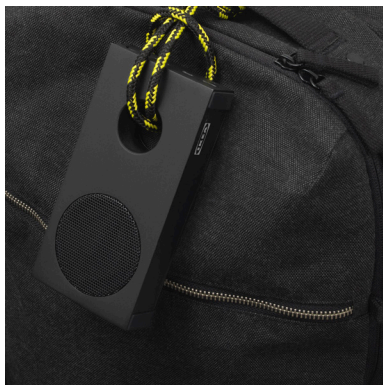

Тонколони, които ви карат да се чувствате у дома, където и да се намирате

Нашите Bluetooth тонколони са проектирани, така че да пасват перфектно на интериора и обзавеждането в дома ви, освен това възпроизвеждат изчистен и силен звук. ENEBY 30 се побира в нашите стенни шкафове KALLAX, докато ENEBY 20 може да се допълни с батерия, това позволява да я поставяте, там където нямате контакт. С помощта на преносимата ENEBY ще можете да се наслаждавате на страхотна музика докато сте в движение. А тонколоната за вграждане ENEBY може да се монтира в повечето мебели и се побира перфектно в предварително пробития отвор на бюрото MICKE.