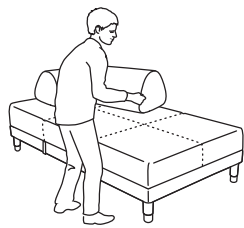

КАК ДА ТРАНСФОРМИРАТЕ В ЛЕГЛО

Много лесно можете да трансформирате FLOTTEBO разтегателен диван в голямо и удобно легло. Просто хванете дръжките и повдигнете седалката нагоре. Под

нея ще намерите голямо място за съхранение на спално бельо. След това, махнете възглавниците, оправете леглото и се насладете на дълбок сън.