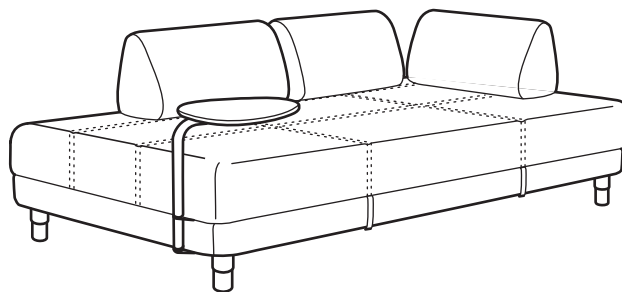

КАК ДА ТРАНСФОРМИРАТЕ В ЛЕГЛО

Много лесно можете да трансформирате FLOTTEBO разтегателен диван в голямо и удобно легло. Просто хванете дръжките и повдигнете седалката нагоре. Под

нея ще намерите голямо място за съхранение на спално бельо. След това, махнете възглавниците, оправете леглото и се насладете на дълбок сън.

КОМБИНАЦИИ

Общи размери: Ширина x Дълбочина x Височина.

FLOTTEVO разтегателен диван.

Общи размери: Ш90xД200xВ55 см.

Размер на леглото: Ш90xД200 см.

Обща цена, вкл. калъф

VISSLE лилаво	992.974.84	969лв.
VISSLE тъмносиво	592.974.81	969лв.

FLOTTEVO разтегателен диван.

Общи размери: Ш120xД200xВ55 см.

Размер на леглото: Ш120xД200 см.

Обща цена, вкл. калъф

VISSLE лилаво	692.974.71	1160лв.
VISSLE тъмносиво	192.974.64	1160лв.

FLOTTEVO разтегателен диван с маса.

Общи размери: Ш90xД200xВ55 см.

Размер на леглото: Ш90xД200 см.

Обща цена, вкл. калъф и маса.

VISSLE лилаво	292.974.54	1028,90лв.
VISSLE тъмносиво	892.874.51	1028,90лв.

FLOTTEVO разтегателен диван с маса.

Общи размери: Ш120xД200xВ55 см.