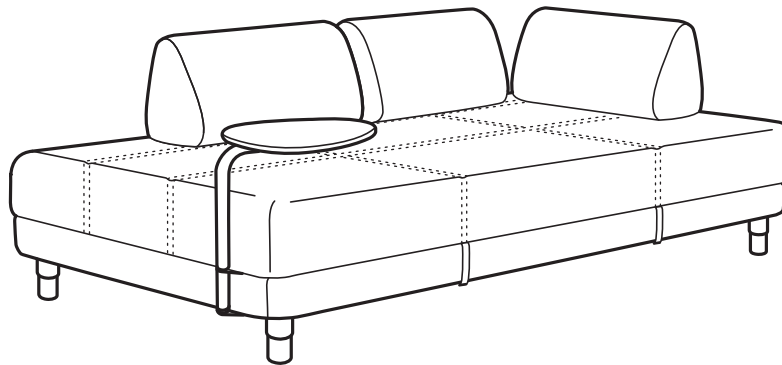

РЪКОВОДСТВО ЗА ЗАКУПУВАНЕ

FLOTTEVO

Серия дивани

МОДЕЛИ

Разтегателен диван

(90×200 см)

Разтегателен диван

(120×200 см)

Помощна маса

Свалящ се калъф

Избор на калъфи

Перящ се калъф

Пружинно ядро

С място за съхранение

Разтегателен диван за всякакви дейности

Разтегателен диван FLOTTEVO е проектиран да бъде мултифункционален, както и комфортен. Възглавниците могат да се премахват и да превърнете дивана в удобно легло, на което да спите. Голямата ракла под седалката има достатъчно място за съхранение на всякакви вещи, които искате да скриете, но да са ви подръка. Така че седнете удобно и си пуснете филм или се насладете на приятен разговор с приятел. Изпратете имейл или подремнете. FLOTTEVO разтегателен диван се включва във вашето ежедневие.

Винаги удобен

Разтегателен диван FLOTTEVO ще ви осигури необходимото удобство, когато седите, излежавете се или сте се облегли. Ще изпитвате пълен комфорт с помощта на индивидуално пакетирани пружини, които действат независимо една от друга и прецизно следват тялото ви, за да ви дадат опора. Възглавниците за гърба ви улесняват да регулирате дълбочината на седалката и опората на гърба.

КАК ДА ТРАНСФОРМИРАТЕ В ЛЕГЛО

Много лесно можете да трансформирате FLOTTEBO разтегателен диван в голямо и удобно легло. Просто хванете дръжките и повдигнете седалката нагоре. Под

нея ще намерите голямо място за съхранение на спално бельо. След това, махнете възглавниците, оправете леглото и се насладете на дълбок сън.