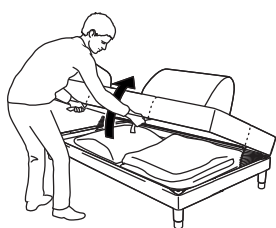

КАК ДА ТРАНСФОРМИРАТЕ В ЛЕГЛО

Много лесно можете да трансформирате FLOTTEBO разтегателен диван в голямо и удобно легло. Просто хванете дръжките и повдигнете седалката нагоре. Под

нея ще намерите голямо място за съхранение на спално бельо. След това, махнете възглавниците, оправете леглото и се насладете на дълбок сън.