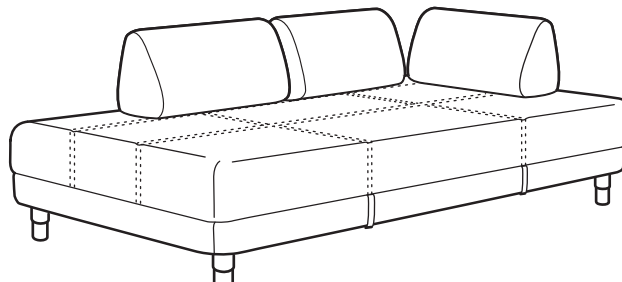

КАК ДА ТРАНСФОРМИРАТЕ В ЛЕГЛО

Много лесно можете да трансформирате FLOTTEBO разтегателен диван в голямо и удобно легло. Просто хванете дръжките и повдигнете седалката нагоре. Под

нея ще намерите голямо място за съхранение на спално бельо. След това, махнете възглавниците, оправете леглото и се насладете на дълбок сън.

КОМБИНАЦИИ

Общи размери: Ширина x Дълбочина x Височина.

FLOTTEVO разтегателен диван.

Общи размери: Ш90xД200xВ55 см.

Размер на леглото: Ш90xД200 см.

Обща цена, вкл. калъф

VISSLE лилаво	992.974.84	969лв.
VISSLE тъмносиво	592.974.81	969лв.

FLOTTEVO разтегателен диван.

Общи размери: Ш120xД200xВ55 см.

Размер на леглото: Ш120xД200 см.

Обща цена, вкл. калъф

VISSLE лилаво	692.974.71	1160лв.
VISSLE тъмносиво	192.974.64	1160лв.

FLOTTEVO разтегателен диван с маса.

Общи размери: Ш90xД200xВ55 см.

Размер на леглото: Ш90xД200 см.

Обща цена, вкл. калъф и маса.

VISSLE лилаво	292.974.54	1028,90лв.
VISSLE тъмносиво	892.874.51	1028,90лв.

FLOTTEVO разтегателен диван с маса.

Общи размери: Ш120xД200xВ55 см.