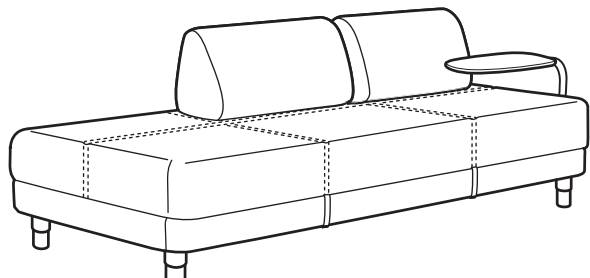

КАК ДА ТРАНСФОРМИРАТЕ В ЛЕГЛО

Много лесно можете да трансформирате FLOTTEBO разтегателен диван в голямо и удобно легло. Просто хванете дръжките и повдигнете седалката нагоре. Под

нея ще намерите голямо място за съхранение на спално бельо. След това, махнете възглавниците, оправете леглото и се насладете на дълбок сън.

КОМБИНАЦИИ

Общи размери: Ширина x Дълбочина x Височина.

FLOTTEVO разтегателен диван.

Общи размери: Ш90xД200xВ55 см.

Размер на леглото: Ш90xД200 см.

Обща цена, вкл. калъф

VISSLE лилаво	992.974.84	969лв.
VISSLE тъмносиво	592.974.81	969лв.

FLOTTEVO разтегателен диван.

Общи размери: Ш120xД200xВ55 см.

Размер на леглото: Ш120xД200 см.

Обща цена, вкл. калъф

VISSLE лилаво	692.974.71	1160лв.
VISSLE тъмносиво	192.974.64	1160лв.

FLOTTEVO разтегателен диван с маса.

Общи размери: Ш90xД200xВ55 см.

Размер на леглото: Ш90xД200 см.

Обща цена, вкл. калъф и маса.

VISSLE лилаво	292.974.54	1028,90лв.
VISSLE тъмносиво	892.874.51	1028,90лв.

FLOTTEVO разтегателен диван с маса.

Общи размери: Ш120xД200xВ55 см.