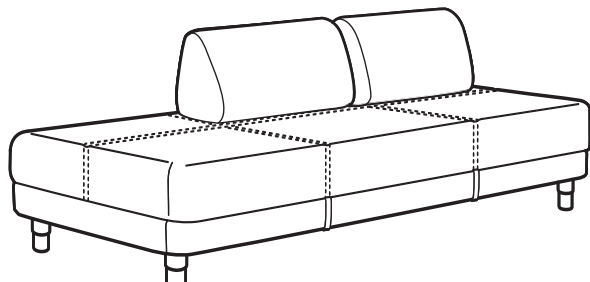

Винаги удобен

Разтегателен диван FLOTTEVO ще ви осигури необходимото удобство, когато седите, излежавете се или сте се облегли. Ще изпитвате пълен комфорт с помощта на индивидуално пакетирани пружини, които действат независимо една от друга и прецизно следват тялото ви, за да ви дадат опора. Възглавниците за гърба ви улесняват да регулирате дълбочината на седалката и опората на гърба.

КАК ДА ТРАНСФОРМИРАТЕ В ЛЕГЛО

Много лесно можете да трансформирате FLOTTEBO разтегателен диван в голямо и удобно легло. Просто хванете дръжките и повдигнете седалката нагоре. Под

нея ще намерите голямо място за съхранение на спално бельо. След това, махнете възглавниците, оправете леглото и се насладете на дълбок сън.

КОМБИНАЦИИ

Общи размери: Ширина x Дълбочина x Височина.

FLOTTEVO разтегателен диван.

Общи размери: Ш90xД200xВ55 см.

Размер на леглото: Ш90xД200 см.

Обща цена, вкл. калъф

VISSLE лилаво	992.974.84	969лв.
VISSLE тъмносиво	592.974.81	969лв.