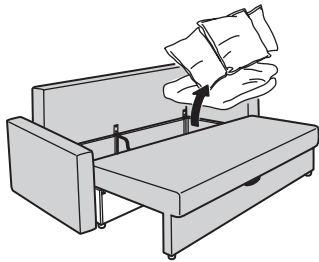

С място за съхранение

На ваше разположение денонощно

Стилен и издържлив диван през деня, а през нощта удобно и широко легло. Серията разтегателни дивани FRIHETEN отговаря на нуждите ви по всяко време на денонощието. Бързо се превръща в легло – просто издърпайте напред и със същата лекота можете да го приберете. В раклата под седалката можете да съхранявате спално бельо и други аксесоари. Лесно и удобно!

КАК ДА ПРЕОБРАЗУВАТЕ

Разтегателният диван FRIHETEN лесно се превръща в удобно легло. Първо махнете възглавниците на облегалката. След това повдигнете и дръпнете седалката към себе си. Под седалката има място за