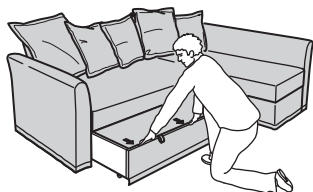

Перящ се калъф

С място за съхранение

Лесно, практично и удобно – ден и нощ

Разтегателните дивани от серията HOLMSUND са практични и ви предлагат нужното удобство по всяко време на денонощието. С лекота превръщате разтегателния диван в легло и обратно, с издърпване и прибиране на рамката. Калъфът е направен от издържлив материал и е подходящ за машинно пране, така че петната от разляти напитки или храна няма да са сериозен проблем. Спално бельо и други аксесоари могат да се прибират в мястото за съхранение под седалката. Така ще имате стилизиран и надежден диван през деня, и удобно легло през нощта.

КАК ДА ПРЕОБРАЗУВАТЕ

Разтегателният диван HOLMSUND лесно се превръща в удобно легло. Първо махнете възглавниците на облегалката. След това повдигнете и издърпайте седалката към себе си.

Под седалката има място за съхранение на вещи. Свалете надолу облегалката, за да покриете мястото за съхранение и се насладете на хубавия сън.

Ъгловият разтегателен диван HOLMSUND лесно се превръща в удобно легло.

Под лежанката има ракла за съхранение на спално бельо и възглавници.

ВСИЧКИ ЕЛЕМЕНТИ И ЦЕНИ

		
Ширина×дълбочина×височина в см*	230×91×96 см	230×90 см/151×96 см
Размери на леглото в см	140×200 см	140×200 см
В комплект с калъф		
ORRSTA светлосиньо	779 лв.	1029 лв.
ORRSTA светлосиво/ бяло	779 лв.	1029 лв.
NORDVALLA бежово	859 лв.	1099 лв.
NORDVALLA сиво	859 лв.	1099 лв.
Допълнителен калъф		
ORRSTA светлосиньо	199 лв.	279 лв.
ORRSTA светлосиво/ бяло	199 лв.	279 лв.
NORDVALLA бежово	279 лв.	349 лв.
NORDVALLA сиво	279 лв.	349 лв.
* Дълбочината на седалката и общата височина зависят от начина, по който се поставят възглавниците на облегалката.		