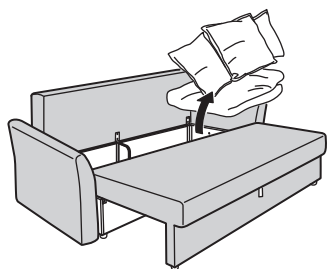

РЪКОВОДСТВО ЗА ЗАКУПУВАНЕ

HOLMSUND

Серия разтегателни дивани

МОДЕЛИ

Триместен разтегателен диван

Ъглов разтегателен диван

Свалящ се калъф

Избор на калъфи

Перящ се калъф

С място за съхранение

Лесно, практично и удобно – ден и нощ

Разтегателните дивани от серията HOLMSUND са практични и ви предлагат нужното удобство по всяко време на денонощието. С лекота превръщате разтегателния диван в легло и обратно, с издърпване и прибиране на рамката. Калъфът е направен от издържлив материал и е подходящ за машинно пране, така че петната от разляти напитки или храна няма да са сериозен проблем. Спално бельо и други аксесоари могат да се прибират в мястото за съхранение под седалката. Така ще имате стилизиран и надежден диван през деня, и удобно легло през нощта.

КАК ДА ПРЕОБРАЗУВАТЕ

Разтегателният диван HOLMSUND лесно се превръща в удобно легло. Първо махнете възглавниците на облегалката. След това повдигнете и издърпайте седалката към себе си.

Под седалката има място за съхранение на вещи. Свалете надолу облегалката, за да покриете мястото за съхранение и се насладете на хубавия сън.

Ъгловият разтегателен диван HOLMSUND лесно се превръща в удобно легло.

Под лежанката има ракла за съхранение на спално бельо и възглавници.

ВСИЧКИ ЕЛЕМЕНТИ И ЦЕНИ

		
Ширина×дълбочина×височина в см*	230×91×96 см	230×90 см/151×96 см
Размери на леглото в см	140×200 см	140×200 см
В комплект с калъф		
ORRSTA светлосиньо	779 лв.	1029 лв.
ORRSTA светлосиво/ бяло	779 лв.	1029 лв.
NORDVALLA бежово	859 лв.	1099 лв.
NORDVALLA сиво	859 лв.	1099 лв.
Допълнителен калъф		
ORRSTA светлосиньо	199 лв.	279 лв.
ORRSTA светлосиво/ бяло	199 лв.	279 лв.
NORDVALLA бежово	279 лв.	349 лв.
NORDVALLA сиво	279 лв.	349 лв.
* Дълбочината на седалката и общата височина зависят от начина, по който се поставят възглавниците на облегалката.		