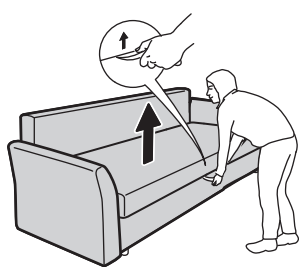

Перящ се калъф

С място за съхранение

Лесно, практично и удобно – ден и нощ

Разтегателните дивани от серията HOLMSUND са практични и ви предлагат нужното удобство по всяко време на денонощието. С лекота превръщате разтегателния диван в легло и обратно, с издърпване и прибиране на рамката. Калъфът е направен от издържлив материал и е подходящ за машинно пране, така че петната от разляти напитки или храна няма да са сериозен проблем. Спално бельо и други аксесоари могат да се прибират в мястото за съхранение под седалката. Така ще имате стилизиран и надежден диван през деня, и удобно легло през нощта.

КАК ДА ПРЕОБРАЗУВАТЕ

Разтегателният диван HOLMSUND лесно се превръща в удобно легло. Първо махнете възглавниците на облегалката. След това повдигнете и издърпайте седалката към себе си.

Под седалката има място за съхранение на вещи. Свалете надолу облегалката, за да покриете мястото за съхранение и се насладете на хубавия сън.