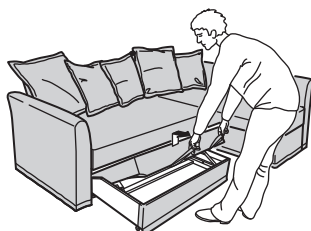

КАК ДА ПРЕОБРАЗУВАТЕ

Разтегателният диван HOLMSUND лесно се превръща в удобно легло. Първо махнете възглавниците на облегалката. След това повдигнете и издърпайте седалката към себе си.

Под седалката има място за съхранение на вещи. Свалете надолу облегалката, за да покриете мястото за съхранение и се насладете на хубавия сън.