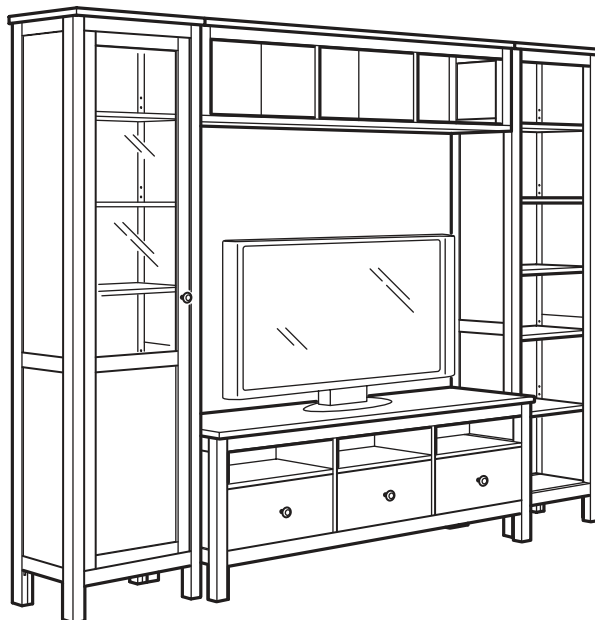

HEMNES

ДИЗАЙН

Карина Бенгс

ИНСТРУКЦИИ ЗА ПОДДРЪЖКА

Забършете с кърпа, напоена с мек почистващ препарат. Подсушете с чиста кърпа.

ДОБРЕ Е ДА ЗНАЕТЕ

Винаги следвайте инструкциите в упътването за зареждане на електронни устройства. Препоръчваме ви да изключвате електроподаването, когато оставяте електронни устройства без надзор за по-дълго време. Този артикул може да бъде рециклиран. Поинтересувайте се за правилата и съоръженията за рециклиране във вашето населено място.

БЕЗОПАСНОСТ

Различните стенни материали изискват различни видове крепежни елементи.

Използвайте такива, които са подходящи за стените във вашия дом (не са включени в комплекта).

Дневна и офис, издържани в един и същи стил

В серията HEMNES ще намерите всичко необходимо, за да направите дневната си приятна и практична – и да създадете офис, в който да работите ефикасно. Тя включва маси, библиотеки, витрини, TV шкафове и бюра - с решения, които ще ви помогнат да организирате всичко от кабели до прибори за хранене, папки и други дребни вещи. Мебелите са с класически дизайн, изработени са от масивна дървесина и с тяхна помощ можете да създадете работен кът, който се вписва чудесно в дневната – или всяко друго помещение в дома ви.

Натурална красота

Мебелите от серията HEMNES имат специално излъчване. И това отчасти се дължи на материала, от който са изработени - масивна дървесина. Дървото старее елегантно, а освен това е издръжлив и възобновяем материал. Също толкова важно е и усещането за индивидуалност и естествена красота, което придава на мебелите. Затова ще искате да имате мебелите HEMNES у дома дълго време - през което те ще стават все по-хубави и по-специални.