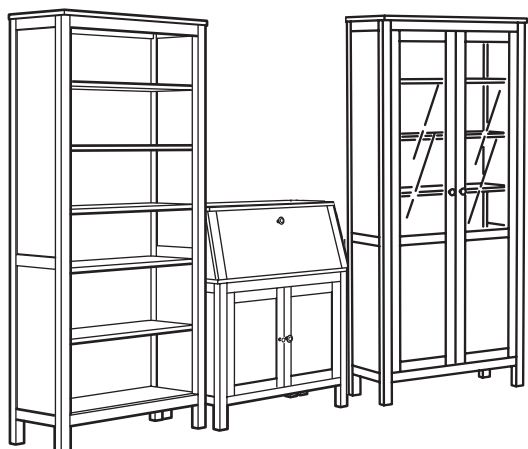

БЕЗОПАСНОСТ

Различните стенни материали изискват различни видове крепежни елементи.

Използвайте такива, които са подходящи за стените във вашия дом (не са включени в комплекта).

Дневна и офис, издържани в един и същи стил

КОМБИНАЦИИ

Първо помислете от какво се нуждаете - след това е лесно да създадете система за съхранение специално за вас. Бюрото е подходящо за лаптоп с размери до 17" и има отвори за кабели и отделения на гърба - за да бъдат кабелите и разклонителите едновременно скрити и подръка.