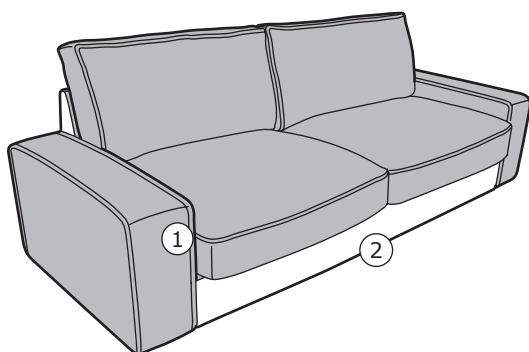

Устойчиви по много начини

Строгите тестове са важни при проверката за издръжливост на текстилните калъфи, но те не показват всичко. Устойчивостта на износване зависи и от материала, структурата и начина на употреба. Тежките, гъсто тъкани материи с гладка повърхност са най-устойчиви. Платовете от комбинация на естествени и синтетични влакна са по-здрави от материите, които съдържат само естествени влакна. Платовете от цветни памучни влакна са по-издръжливи от щампования текстил. Мръсните калъфи се износват по-бързо от чистите. Разбира се, начинът на употреба на дивана също указва влияние върху дълготрайността на плата.

	Инструкции за пране	Устойчивост на износване (в обороти)	Устойчивост на цвета (0-6)
HILLARED: Тъкан от цветни влакна, смес	Машинно пране при 40°C.	30 000	5
ORRSTA: 65% памук; 35% полиестер	Машинно пране при 40°C.	20 000	5
BORRED: мек, микрофибърен плат.	Машинно пране при 40°C.	20 000	5

ДИВАНИ С КОЖА И ЕКО КОЖА

KIVIK от естествена и еко кожа

Коженият диван KIVIK съчетава 1,6-милиметров слой от мека, висококачествена лицева кожа GRANN с еко кожата BOMSTAD, която на вид и допир е досущ като естествена. а вид и допир този материал е досущ като естествена кожа, но цената му е по-ниска. Затова ИКЕА често използва двата материала заедно - естествена кожа в контактните зони, като седалките и подлакътниците (1), и еко кожа в останалите външни повърхности (2).

Естествена лицева кожа

Естествените вариации на кожата са видими, тъй като тя е обработена единствено с тънко защитно покритие. С времето кожата ще придобие красива патина. Освен това е лесна за поддръжка – за да запазите мекотата, еластичността и свежестта на кожата, е нужно само да почиствате мебелите редовно с меката четка-накрайник на прахосмукачката и да използвате комплект за поддръжка на кожа ABSORB.

Еко кожа

Еко кожата има полиуретанов слой с тънко защитно покритие, което изглежда като естествена кожа. Този материал е здрав, устойчив и много лесен за поддръжка – просто почистете повърхността с меката четка-накрайник на прахосмукачката и забършете с влажна кърпа.

Издръжливост

Всички наши материи от естествена и еко кожа са обработени по начин, който ги защитава и прави поддръжката им по-лесна. Освен това, те са преминали тестове за здравина, гъвкавост и устойчивост на цвета, за да можете да се любувате на новия си диван или кресло дълги години.