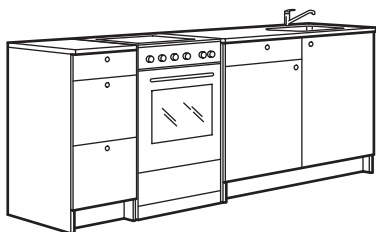

Общи размери: Ш224×Д61 см

Обща цена

Бяло	439,00 лв.
Сиво	649,00 лв.

Всички елементи от тази комбинация в цвят бяло

KNOXHULT стенов шкаф с врати, 120 см	903.267.92	1 бр..
KNOXHULT долен шкаф с врати и чекмедже, 120 см	303.267.90	1 бр..
KNOXHULT долен шкаф с чекмедже, 40 см	903.267.87	1 бр..
KNOXHULT стенов шкаф с врата, 40×75 см	503.267.89	1 бр..
KNOXHULT стенов шкаф с врата, 60×60 см	103.267.91	1 бр..

Всички елементи от тази комбинация в цвят сиво

KNOXHULT стенов шкаф с врати, 120 см	003.267.96	1 бр..
KNOXHULT долен шкаф с врати и чекмедже, 120 см	503.267.94	1 бр..
KNOXHULT долен шкаф с чекмеджета, 40 см	703.267.93	1 бр..
KNOXHULT стенов шкаф с врата, 40×75 см	803.267.97	1 бр..
KNOXHULT стенов шкаф с врата, 60×60 см	603.267.98	1 бр..