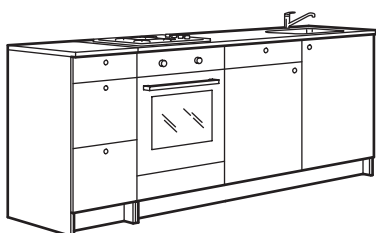

Общи размери: Ш224×Д61 см

Обща цена

Бяло	489,00 лв.
Сиво	679,00 лв.

Всички елементи от тази комбинация в цвят бяло

KNOXHULT стенов шкаф с врати, 120 см	903.267.92	1 бр..
KNOXHULT долен шкаф с врати и чекмеджета, 180 см	703.267.88	1 бр..
KNOXHULT долен шкаф с чекмеджета, 40 см	903.267.87	1 бр..
KNOXHULT стенов шкаф с врата, 40×75 см	503.267.89	1 бр..
KNOXHULT стенов шкаф с врата, 60×60 см	103.267.91	1 бр..

Всички елементи от тази комбинация в цвят сиво

KNOXHULT стенов шкаф с врати, 120 см	003.267.96	1 бр..
KNOXHULT долен шкаф с врати и чекмеджета, 180 см	203.267.95	1 бр..
KNOXHULT долен шкаф с чекмеджета, 40 см	703.267.93	1 бр..
KNOXHULT стенов шкаф с врата, 40×75 см	803.267.97	1 бр..
KNOXHULT стенов шкаф с врата, 60×60 см	603.267.98	1 бр..