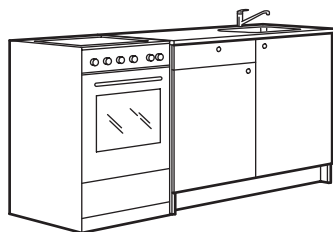

КУХНЕНСКА СИСТЕМА

Кухненските системи се състоят от кухненски плот, рафтове, чекмеджета, панти и цокъл. Допълнете с подходящи дръжки, електроуреди, мивка и кухненски смесител. Можете да разгледате продуктите LAGAN в описанието Всички елементи и цени, на страница 5. Кухненската система KNOXHULT може да се комбинира и с всички други видове електроуреди, мивки и кухненски смесители от асортимента на ИКЕА.

Общи размери: Ш182×Д61 см

Обща цена

Бяло	249,00 лв.
Сиво	349,00 лв.
Гланцирано бяло	359,00 лв.

Всички елементи от тази комбинация в цвят бяло

KNOXHULT стенов шкаф с врати, 120 см	903.267.92	1 бр..
KNOXHULT долен шкаф с врати и чекмедже, 120 см	303.267.90	1 бр..

Всички елементи от тази комбинация в цвят сиво

KNOXHULT стенов шкаф с врати, 120 см	003.267.96	1 бр..
KNOXHULT долен шкаф с врати и чекмедже, 120 см	503.267.94	1 бр..

Всички елементи от тази комбинация в цвят гланцирано бяло

KNOXHULT стенов шкаф с врати, 120 см	103.268.09	1 бр..
KNOXHULT долен шкаф с врати и чекмедже, 120 см	503.268.07	1 бр..