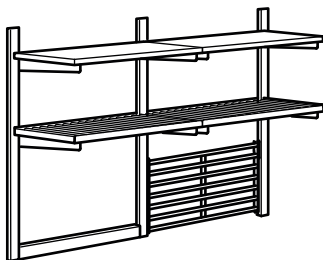

КОМБИНАЦИИ

Общ размер: Широчина X Дълбочина X Височина.

KUNGSFORS релса за окачване с рафт/магнитна поставка за ножове/стенна решетка/рафт от фурнир ясен.

Практична и лесна за използване комбинация, която улеснява готвенето. Можете да съхранявате тенджери и тигани върху рафта от неръждаема стомана, да закачвате кухненски прибори и всичко останало, което ви трябва подръка върху стенната решетка и да съхранявате ножовете си върху магнитната поставка за ножове. Предмети, които не използвате често могат да се поставят върху горния рафт от ясен фурнир

Общи размери: Ш124×Д32×В102 см
Обща цена 257,90лв. (392.848.80)

Артикули включени в тази комбинация

KUNGSFORS релса за окачване, 80 см неръждаема стомана	803.348.58	3 бр.
KUNGSFORS рафт, 60 см, фурнир ясен	903.712.23	2 бр.
KUNGSFORS магнитна поставка за ножове, неръждаема стомана	403.349.21	1 бр.
KUNGSFORS рафт, 60 см, неръждаема стомана	503.349.25	2 бр.
KUNGSFORS стенна решетка, неръждаема стомана	803.349.19	1 бр.