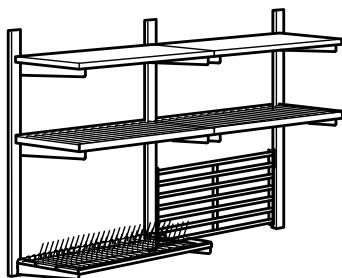

KUNGSFORS релса за окачване/рафт/сушилник за съдове/стенна решетка.

Практична комбинация, която улеснява готвенето и миенето. Съхранявайте тенджери и тигани върху рафта от неръждаема стомана, закачвайте кухненски прибори и всичко останало, което искате подръка върху стенната решетка. Долната табла на сушилника за съдове се сваля, по този начин се събира излишна вода при отцеждане на съдове и се защитава плота. Когато не се нуждаете от отцеждане просто сгънете щифтовете надолу и използвайте артикула като обикновен рафт. Предмети, които не използвате често могат да се поставят върху горния рафт от ясен фурнир

Общи размери: Ш124×Д32×В102 см.
Обща цена: 277,90 лв. (492.543.35)

Артикули включени в тази комбинация

KUNGSFORS релса за окачване, 80 см неръждаема стомана	803.348.58	3 бр.
KUNGSFORS рафт, 60 см, фурнир ясен	903.712.23	2 бр.
KUNGSFORS сушилник за съдове	403.712.25	1 бр.
KUNGSFORS рафт, 60 см, неръждаема стомана	503.349.25	2 бр.
KUNGSFORS стенна решетка, неръждаема стомана	803.349.19	1 бр.