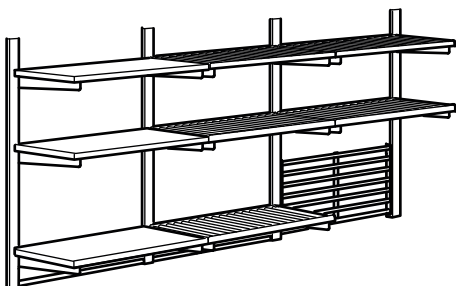

KUNGSFORS релса за окачване с рафт/релса/стенна решетка/фурнир ясен рафт.

Монтирайте тази комбинация на стената над работния плот и съхранявайте всичко, което по време на готвене ви трябва подръка. Можете да поставяте чинии и чаши върху рафта от ясен фурнир и тенджери и тигани върху рафта от неръждаема стомана. Използвайте релсите за кухненските си прибори, а контейнерите KUNGSFORS, които се продават отделно идеално подхождат на стенната решетка

Общи размери: Ш184×Д32×В80 см
Обща цена: 399,90 лв. (592.848.79)

Артикули включени в тази комбинация

KUNGSFORS релса за окачване, 80 см, неръждаема стомана	803.348.58	4 бр.
KUNGSFORS рафт, 60 см, фурнир ясен	903.712.23	3 бр.
KUNGSFORS рафт, 60 см, неръждаема стомана	503.349.25	5 бр.
KUNGSFORS стенна решетка, неръждаема стомана	803.349.19	1 бр.
KUNGSFORS релса, 56 см, неръждаема стомана	403.349.16	2 бр.