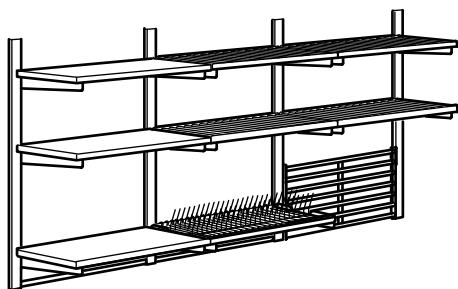

KUNGSFORS релса за окачване с рафт/релса/стенна решетка/фурнир ясен рафт.

Монтирайте тази комбинация на стената над работния плот и съхранявайте всичко, което по време на готвене ви трябва подръка. Можете да поставяте чинии и чаши върху рафта от ясен фурнир и тенджери и тигани върху рафта от неръждаема стомана. Използвайте релсите за кухненските си прибори, а контейнерите KUNGSFORS, които се продават отделно идеално подхождат на стенната решетка

КОМБИНАЦИИ

Общ размер: Широчина X Дълбочина X Височина.

KUNGSFORS релса за окачване/рафт/сушилник за съдове/релса/стенна решетка.

Комбинация, в която можете да съхранявате всичко, от което се нуждаете в кухнята – когато готвите и когато миете. Можете да поставяте чинии и чаши върху рафта от ясен фурнир и тенджери и тигани върху рафта от неръждаема стомана. Сушилника за съдове е снабден с долна табла, която събира излишна вода и защитава плота ви. Когато не се нуждаете от отцеждане просто сгънете щифтовете надолу и използвайте артикула като обикновен рафт.