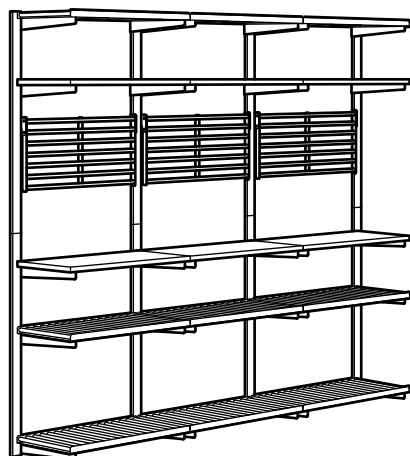

KUNGSFORS релса за окачване с рафт/стенна решетка.

Това завършено решение от ясен фурнир и неръждаема стомана е създадено, за да ви предостави изобилие от пространство за съхранение, така че да поставяте предмети като готварски пособия и прибори за хранене на едно и също място, освен това е изработено от комбинация от материали, които придават приятна атмосфера.

Общи размери: Ш184×Д32×В160 см

Обща цена: 756,90 лв. (292.543.41)

Артикули включени в тази комбинация

KUNGSFORS релса за окачване, 80 см, неръждаема стомана	803.348.58	8 бр.
KUNGSFORS рафт, 60 см, неръждаема стомана	503.349.25	9 бр.
KUNGSFORS стенна решетка, неръждаема стомана	803.349.19	3 бр.
KUNGSFORS рафт, 60 см, фурнир ясен	903.712.23	6 бр.