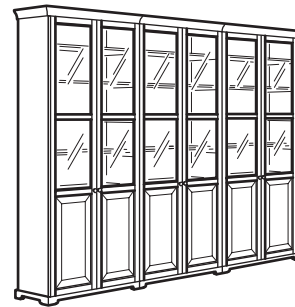

С просторното решение за съхранение всичко си има място; прави лесно намирането на вещите.

Общи мерки: 288x214 см

Тази комбинация: 1797,00лв. (098.504.21)