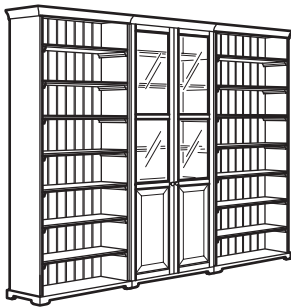

4. Изход за кабели на гърба; държи кабелите на място.

5. Врати предпазват книгите от прах и светлина и

КОМБИНАЦИИ

Семпъл модул може да бъде достатъчно място за съхранение в ограничено пространство или основа за по-голямо решение за съхранение, ако нуждите ви се променят. Панелните/стъклени врати предоставят място за съхранение без прах и позволяват да скриете или покажете вещите според нуждите.

Общи мерки: 96x214 см

Тази комбинация: 599,00лв. (298.426.23)

Стенният/свързващ рафт съединява две секции и осигурява място за голям телевизор с плосък екран; може да се окачи самостоятелно на стената. Измерете дълбочината и ширината на вашия телевизор. Трябва да са по-малки от тези на секцията. Големи чекмеджета за телевизионни игри и други аксесоари.

Общи мерки: 331x214 см.

Тази комбинация: 1827,00лв. (598.799.74)

Декоративен корниз и цокъл ви помагат да създадете координирана визия, когато два или повече модула се съединят. Комбинирайте с отворено или затворено място за съхранение; покажете вещите, които искате, оставете останалото зад затворените врати.