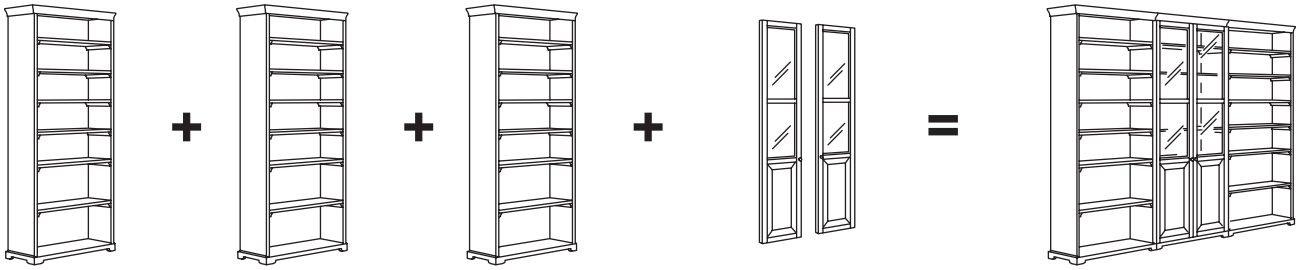

КАК ДА СГЛОБИТЕ

Първо помислете какво имате и колко ви трябва за съхранение – книги, CD дискове, фотоалбуми и др. След това изберете една, два или повече

библиотеки. Те са подходящи както за спалнята, така и за домашния офис. Съчетайте с врати, за да паснат на нуждите и предпочитанията ви.