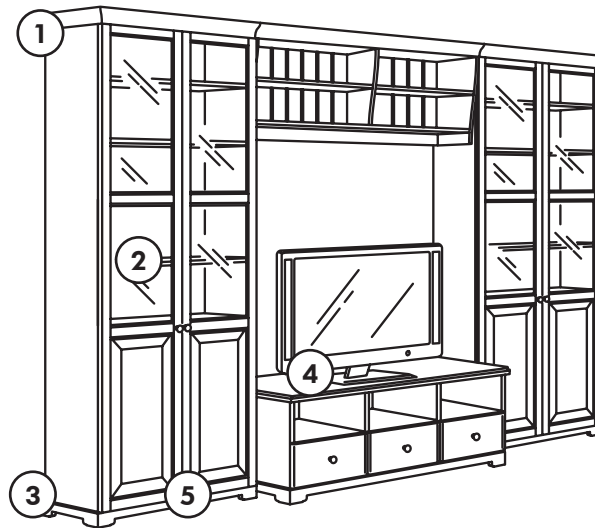

ДОБРЕ Е ДА ЗНАЕТЕ

1. Декоративен корниз и цокъл ви помагат да създадете координирана визия, когато два или повече модула се съединят.

2. Подвижни рафтове; нагласете разстоянието според нуждите си.

3. Регулируеми крака; стоят стабилно дори и на неравен под.

4. Изход за кабели на гърба; държи кабелите на място.

5. Врати предпазват книгите от прах и светлина и