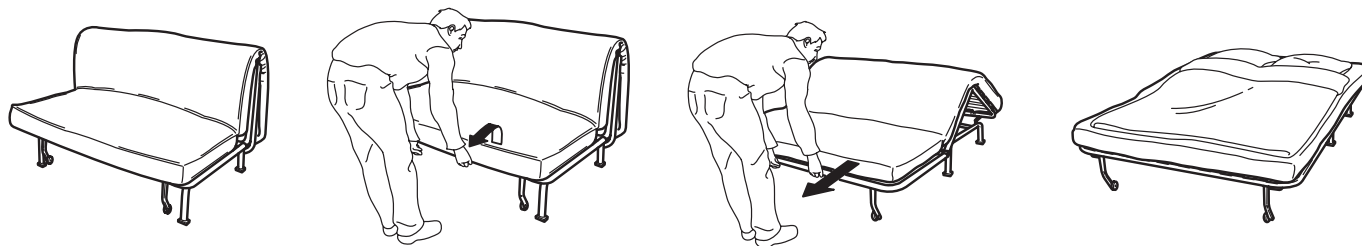

Перящ се калъф

Перящ се калъф

Артикул на склад

Един диван, много възможности

Разтегателният диван LYCKSELE е идеален както за сядане, така и за сън. Сложете го във всяка стая и с лекота преобразувайте на легло. Изборът на матрак и калъф е ваш, така че само си харесайте. Свалете калъфа, за да го изперете – или се позабавлявайте като го смените с нов. Имате свободата да избирате между две ширини, когато купувате вашия LYCKSELE. Ако ви трябва двойно легло, изберете разтегателен диван. Ако ви е достатъчно единично легло – разтегателното кресло е за вас. И двете могат да се допълнят с практична кутия за съхранение на спално бельо.

Вие избирате матрака

Харесвате мек или твърд матрак? С разтегателния диван LYCKSELE вие избирате матрака, който ви е най-удобен. Изборът е между три матрака като усещането върху всеки един е доста различно. Изпробвайте ги и откриете най-удобния за вас. Щом го намерите, ще имате удобно място за през деня и нощта.

КАК ДА ПРЕОБРАЗУВАТЕ

С няколко лесни стъпки ще преобразувате разтегателния диван LYCKSELE в легло. Само отстранете калъфа и издърпайте седалката. Разтегателният диван се превръща в удобно двойно легло 140x188 см, а разтегателното кресло

MURBO

Горният слой от високоиздръжлива пяна се оформя така, че да пасне на тялото ви, позволява на гръбначния стълб да остане в изправено положение, за да е спящата ви позиция по-релаксираща. Издръжливата пяна също така прави матрака здрав. Долният слой се състои от полиуретанова пяна. Матракът е дебел 10 см и има калъф, който се сваля и е подходящ за машинно пране.