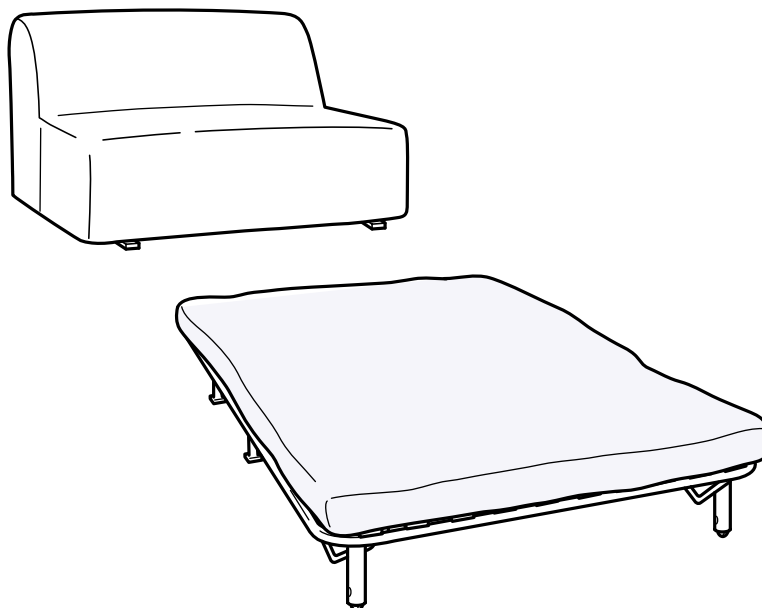

LYCKSELE

Серия разтегателни дивани

МОДЕЛИ

Разтегателно кресло

Разтегателен диван

Кутия за съхранение

Свалящ се калъф

Избор на калъфи

Перящ се калъф

Перящ се калъф

Артикул на склад

Един диван, много възможности

Разтегателният диван LYCKSELE е идеален както за сядане, така и за сън. Сложете го във всяка стая и с лекота преобразувайте на легло. Изборът на матрак и калъф е ваш, така че само си харесайте. Свалете калъфа, за да го изперете – или се позабавлявайте като го смените с нов. Имате свободата да избирате между две ширини, когато купувате вашия LYCKSELE. Ако ви трябва двойно легло, изберете разтегателен диван. Ако ви е достатъчно единично легло – разтегателното кресло е за вас. И двете могат да се допълнят с практична кутия за съхранение на спално бельо.

КАК ДА ПРЕОБРАЗУВАТЕ

С няколко лесни стъпки ще преобразувате разтегателния диван LYCKSELE в легло. Само отстранете калъфа и издърпайте седалката. Разтегателният диван се превръща в удобно двойно легло 140x188 см, а разтегателното кресло

MURBO

Горният слой от високоиздръжлива пяна се оформя така, че да пасне на тялото ви, позволява на гръбначния стълб да остане в изправено положение, за да е спящата ви позиция по-релаксираща. Издръжливата пяна също така прави матрака здрав. Долният слой се състои от полиуретанова пяна. Матракът е дебел 10 см и има калъф, който се сваля и е подходящ за машинно пране.