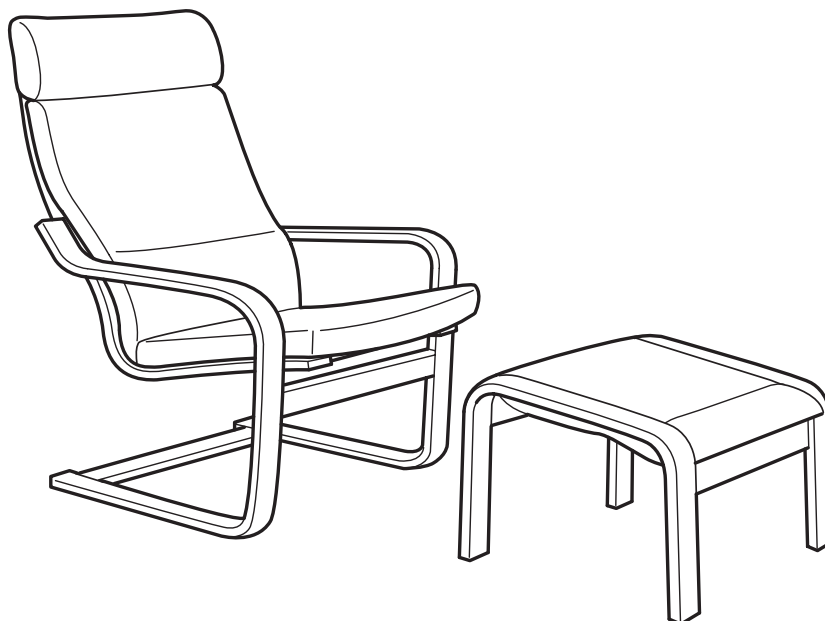

РЪКОВОДСТВО ЗА ЗАКУПУВАНЕ

POÄNG

ДИЗАЙН

Нобору Накамура

МОДЕЛИ

Кресло
Люлеещ се стол
Табуретка

Свалящ се калъф

Избор на калъфи

Естествена кожа

Перящ се калъф

Артикул на склад

Пълни условия на
www.IKEA.bg

Вие избирате стила

Когато купувате кресло POÄNG, избирате всички елементи сами, освен комфорта - той винаги е включен! Дизайнът ще бъде уникален - свободно съчетавайте рамки от различни видове дървесина и възглавници с калъфи от кожа или текстил. Ако искате промяна, винаги може да си купите допълнителна възглавница - калъфите към тях са в различни цветове, десени и материали. Текстилните калъфи се свалят, а повечето са подходящи за машинно пране. За да запазите кожените калъфи чисти и меки, третирайте ги с почистващ препарат за кожа ABSORB.

Хармония и комфорт

В креслото POÄNG дизайн и комфорт се сливат неусетно - като две половини на едно цяло. Рамката от слепена и огъната слоеста дървесина следва извивките на тялото и осигурява опора за врата и кръста. Благодарение на материала, от който е изработена, тя пружинира леко, приятно и отпускащо. Съчетайте с табуретката за крака, специално проектирана да гарантира удобно положение на тялото. А ако наистина ви се иска да се полюеете, изберете люлеещия се стол от същата серия.