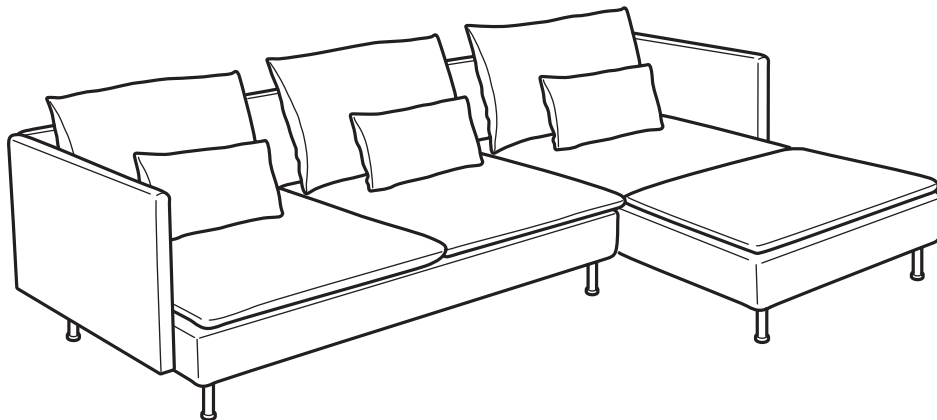

РЪКОВОДСТВО ЗА ЗАКУПУВАНЕ

SÖDERHAMN

Серия дивани

МОДЕЛИ

Подлакътник
Табуретка
Едноместен модул
Ъглов модул
Лежанка
Триместен диван

Свалящ се калъф

Избор на калъфи

Перящ се калъф

Перящ се калъф

Пълни условия на
www.IKEA.bg

Диван за всеки

Нямаше ли да е странно, ако всички искахме еднакви дивани, нали? Затова серията SÖDERHAMN се състои от здрави и комфортни модули, които можете да съчетаете по свой вкус. Какво предпочитате – малък или голям диван? А може би търсите уютно кътче, където да се сгушвате? Със SÖDERHAMN имате свободата да създадете точно такава комбинация, каквато ви е необходима – възможностите са неограничени.

Удобен по нов начин

Със SÖDERHAMN искахме да използваме материалите ефикасно и да създадем един наистина удобен диван с лек, ефирен дизайн. Затова подходихме по малко по-различен начин от обикновено и поставихме еластична мрежа в дъното на дивана. Заедно с възглавниците за седалки тя придава усещане за меко пружиниране. Добавихме и щедра дълбочина на седалките и подвижни възглавници за облегалка, за да можете винаги да подредите дивана както ви е най-удобно.

Самостоятелно или в комбинация. Добавете подлакътници и едноместният модул се превръща в удобен кресло. Ако ви е нужно повече място за сядане, можете да го съчетаете с други елементи от серията. Общи размери: 105x99x83 см
Тази комбинация 629,00 лв.