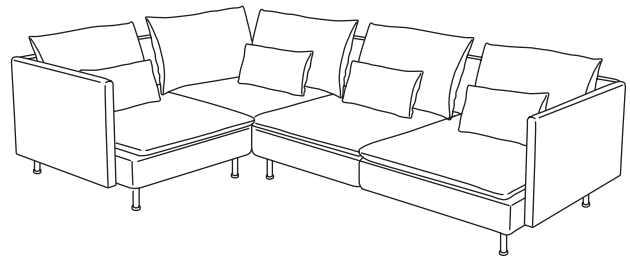

КОМБИНАЦИИ

Адаптирани за ваше удобство. Можете да използвате едноместния модул сам по себе си или да го комбинирате с допълнителни едноместни модули и други елементи от серията – както ви е удобно. Общи размери: 279x99x83 см
Тази комбинация 1287,00 лв.

Самостоятелно или в комбинация. Добавете подлакътници и едноместният модул се превръща в удобен кресло. Ако ви е нужно повече място за сядане, можете да го съчетаете с други елементи от серията. Общи размери: 105x99x83 см
Тази комбинация 629,00 лв.

Излегнете се удобно. С триместен модул и лежанка се сдобивате с голям диван, на който удобно да се излегнете. Поставете лежанката от която страна желаете. И по всяко време да пренареждате и да добавяте други елементи от серията. Общи размери: 291x99/151x83 см
Тази комбинация 1518,00 лв.

Използвайте и мястото в ъгъла. Ъгловите дивани са достатъчно големи и са ефикасен начин да използвате пространството. Ако искате двете страни да са различно дълги, можете да комбинирате ъглов, триместен и едноместен модул с подлакътници. Общи размери: 291x99/198x83 см
Тази комбинация 1907,00 лв.