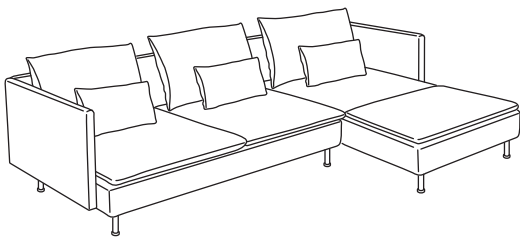

КОМБИНАЦИИ

Адаптирани за ваше удобство. Можете да използвате едноместния модул сам по себе си или да го комбинирате с допълнителни едноместни модули и други елементи от серията – както ви е удобно. Общи размери: 279x99x83 см
Тази комбинация 1287,00 лв.

Самостоятелно или в комбинация. Добавете подлакътници и едноместният модул се превръща в удобен кресло. Ако ви е нужно повече място за сядане, можете да го съчетаете с други елементи от серията. Общи размери: 105x99x83 см
Тази комбинация 629,00 лв.

Излегнете се удобно. С триместен модул и лежанка се сдобивате с голям диван, на който удобно да се излегнете. Поставете лежанката от която страна желаете. И по всяко време да пренареждате и да добавяте други елементи от серията. Общи размери: 291x99/151x83 см
Тази комбинация 1518,00 лв.