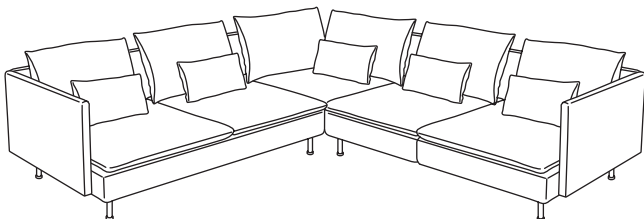

КОМБИНАЦИИ

Адаптирани за ваше удобство. Можете да използвате едноместния модул сам по себе си или да го комбинирате с допълнителни едноместни модули и други елементи от серията – както ви е удобно. Общи размери: 279x99x83 см
Тази комбинация 1287,00 лв.

Самостоятелно или в комбинация. Добавете подлакътници и едноместният модул се превръща в удобен кресло. Ако ви е нужно повече място за сядане, можете да го съчетаете с други елементи от серията. Общи размери: 105x99x83 см
Тази комбинация 629,00 лв.

Излегнете се удобно. С триместен модул и лежанка се сдобивате с голям диван, на който удобно да се излегнете. Поставете лежанката от която страна желаете. И по всяко време да пренареждате и да добавяте други елементи от серията. Общи размери: 291x99/151x83 см
Тази комбинация 1518,00 лв.

Използвайте и мястото в ъгъла. Ъгловите дивани са достатъчно големи и са ефикасен начин да използвате пространството. Ако искате двете страни да са различно дълги, можете да комбинирате ъглов, триместен и едноместен модул с подлакътници. Общи размери: 291x99/198x83 см
Тази комбинация 1907,00 лв.