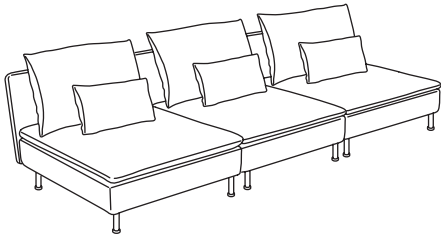

КОМБИНАЦИИ

Адаптирани за ваше удобство. Можете да използвате едноместния модул сам по себе си или да го комбинирате с допълнителни едноместни модули и други елементи от серията – както ви е удобно. Общи размери: 279x99x83 см
Тази комбинация 1287,00 лв.

Самостоятелно или в комбинация. Добавете подлакътници и едноместният модул се превръща в удобен кресло. Ако ви е нужно повече място за сядане, можете да го съчетаете с други елементи от серията. Общи размери: 105x99x83 см
Тази комбинация 629,00 лв.

Излегнете се удобно. С триместен модул и лежанка се сдобивате с голям диван, на който удобно да се излегнете. Поставете лежанката от която страна желаете. И по всяко време да пренареждате и да добавяте други елементи от серията. Общи размери: 291x99/151x83 см
Тази комбинация 1518,00 лв.