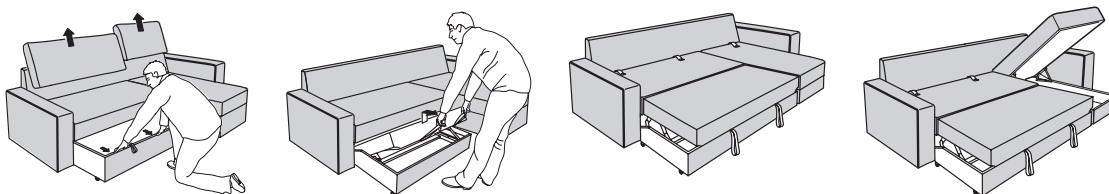

Различни размери разтегателни дивани

Серията VILASUND се състои от различни по размер и конфигурация разтегателни дивани. Всички са много удобни - както като дивани, така и като легла. Матракът има стабилни индивидуално пакетирани пружини, които осигуряват добра опора и се приспособяват към тялото ви, докато спите. При калъфите имате избор, но всички модели са устойчиви на износване, могат да се свалят и са подходящи за машинно пране.

КАК ДА ПРЕОБРАЗУВАТЕ

Разтегателният диван VILASUND лесно се превръща в удобно легло. Първо махнете възглавниците на облегалката и дръпнете рамката към себе си.

След това разгънете възглавницата на седалката, добавете възглавницата на облегалката в празното пространство - остава само да оправите леглото! Включен е протектор за матрак, който може да се пере, за да бъде разтегателният диван като нов по-дълго.

Разтегателният диван с лежанка VILASUND лесно се превръща в удобно легло. Просто издърпайте носещата рамка към себе си и повдигнете леглото.

Включен е протектор за матрак, който може да се пере, за да бъде разтегателният диван като нов по-дълго.