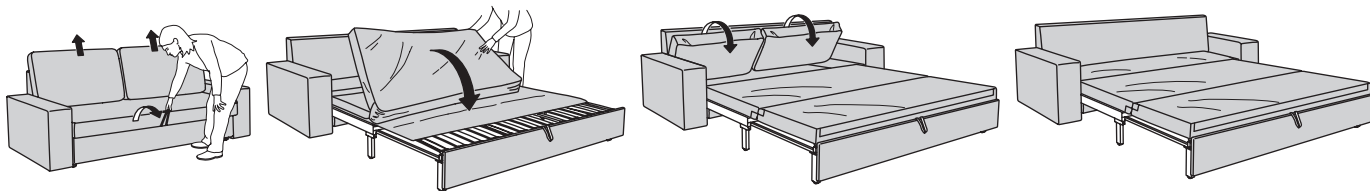

Различни размери разтегателни дивани

Серията VILASUND се състои от различни по размер и конфигурация разтегателни дивани. Всички са много удобни - както като дивани, така и като легла. Матракът има стабилни индивидуално пакетирани пружини, които осигуряват добра опора и се приспособяват към тялото ви, докато спите. При калъфите имате избор, но всички модели са устойчиви на износване, могат да се свалят и са подходящи за машинно пране.

КАК ДА ПРЕОБРАЗУВАТЕ

Разтегателният диван VILASUND лесно се превръща в удобно легло. Първо махнете възглавниците на облегалката и дръпнете рамката към себе си.

След това разгънете възглавницата на седалката, добавете възглавницата на облегалката в празното пространство - остава само да оправите леглото! Включен е протектор за матрак, който може да се пере, за да бъде разтегателният диван като нов по-дълго.

Разтегателният диван с лежанка VILASUND лесно се превръща в удобно легло. Просто издърпайте носещата рамка към себе си и повдигнете леглото.

Включен е протектор за матрак, който може да се пере, за да бъде разтегателният диван като нов по-дълго.