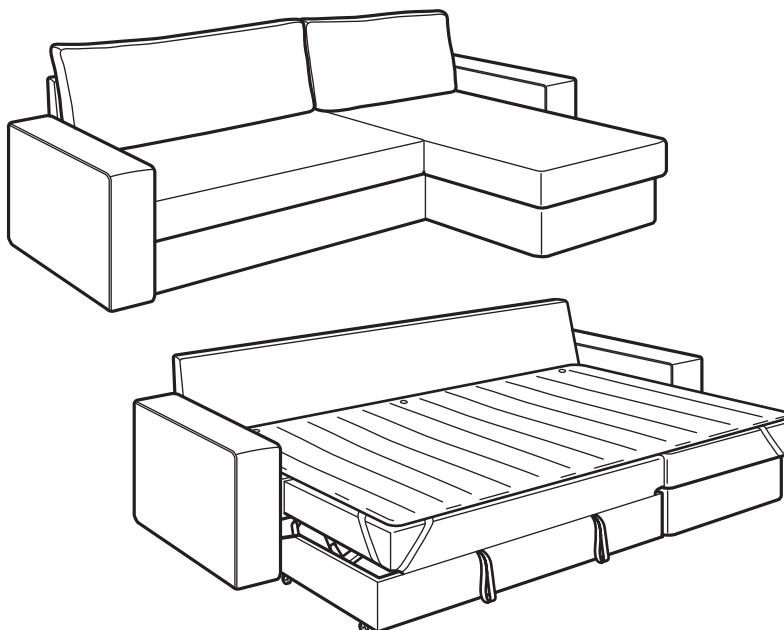

Избор на калъфи

Перящ се калъф

Пружинно ядро

С място за съхранение

Модерен дизайн за дневната

Серията разтегателни дивани VILASUND се отличава с модерен дизайн, който се вписва добре във всяка дневна, независимо какви мебели имате. Възглавниците на седалките правят диваните също толкова комфортни за седане, колкото и за сън. А под седалките на всички елементи в серията има удобно място за съхранение, където можете да държите спалното бельо. Мебелите VILASUND са практично и естетично решение със страхотно съотношение между качество и цена.

Различни размери разтегателни дивани

Серията VILASUND се състои от различни по размер и конфигурация разтегателни дивани. Всички са много удобни - както като дивани, така и като легла. Матракът има стабилни индивидуално пакетирани пружини, които осигуряват добра опора и се приспособяват към тялото ви, докато спите. При калъфите имате избор, но всички модели са устойчиви на износване, могат да се свалят и са подходящи за машинно пране.

КАК ДА ПРЕОБРАЗУВАТЕ

Разтегателният диван VILASUND лесно се превръща в удобно легло. Първо махнете възглавниците на облегалката и дръпнете рамката към себе си.

След това разгънете възглавницата на седалката, добавете възглавницата на облегалката в празното пространство - остава само да оправите леглото! Включен е протектор за матрак, който може да се пере, за да бъде разтегателният диван като нов по-дълго.

Разтегателният диван с лежанка VILASUND лесно се превръща в удобно легло. Просто издърпайте носещата рамка към себе си и повдигнете леглото.

Включен е протектор за матрак, който може да се пере, за да бъде разтегателният диван като нов по-дълго.