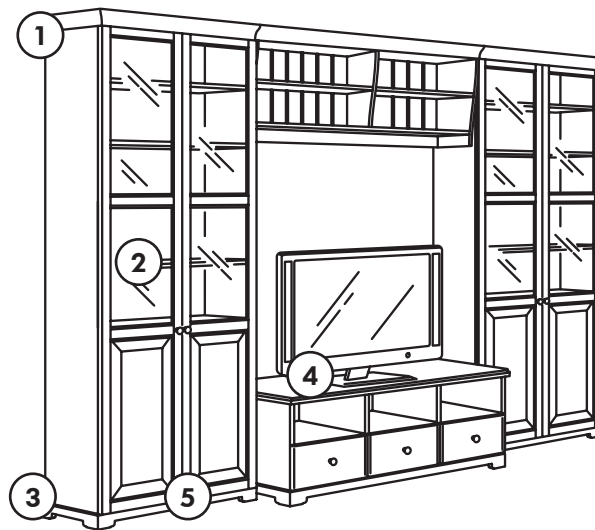

ДОБРЕ Е ДА ЗНАЕТЕ

1. Декоративен корниз и цокъл ви помагат да създадете координирана визия, когато два или повече модула се съединят.

2. Подвижни рафтове; нагласете разстоянието според нуждите си.

3. Регулируеми крака; стоят стабилно дори и на неравен под.

4. Изход за кабели на гърба; държи кабелите на място.

5. Врати предпазват книгите от прах и светлина и крият вещите, които не искате да показвате.