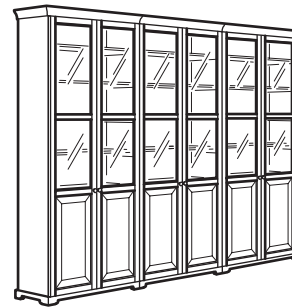

С просторното решение за съхранение всичко си има място; прави лесно намирането на вещите.

Общи мерки: 276x214 см

Тази комбинация: 1797,00лв. (190.464.42)