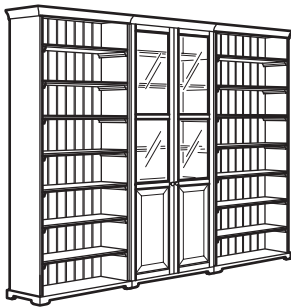

4. Изход за кабели на гърба; държи кабелите на място.

5. Врати предпазват книгите от прах и светлина и крият вещите, които не искате да показвате.

КОМБИНАЦИИ

Семпъл модул може да бъде достатъчно място за съхранение в ограничено пространство или основа за по-голямо решение за съхранение, ако нуждите ви се променят. Панелните/стъклени врати предоставят място за съхранение без прах и позволяват да скриете или покажете вещите според нуждите.

Общи мерки: 96x214 см

Тази комбинация: 599,00лв. (190.287.54)

Стенният/свързващ рафт съединява две секции и осигурява място за голям телевизор с плосък екран; може да се окачи самостоятелно на стената. Измерете дълбочината и ширината на вашия телевизор. Трябва да са по-малки от тези на секцията. Големи чекмеджета за телевизионни игри и други аксесоари.

Общи мерки: 331x214 см.

Тази комбинация: 1827,00лв. (390.466.64)

Декоративен корниз и цокъл ви помагат да създадете координирана визия, когато два или повече модула се съединят. Комбинирайте с отворено или затворено място за съхранение; покажете вещите, които искате, оставете останалото зад затворените врати.

Всички елементи и цени

Витрина 96x42x215 см. 3 подвижни стъклени рафта; нагласете разстоянието според нуждите си. 2 неподвижни рафта за по-голяма стабилност. Със закалените стъклени врати вещите ви са защитени от прах без да ги скриват от поглед.