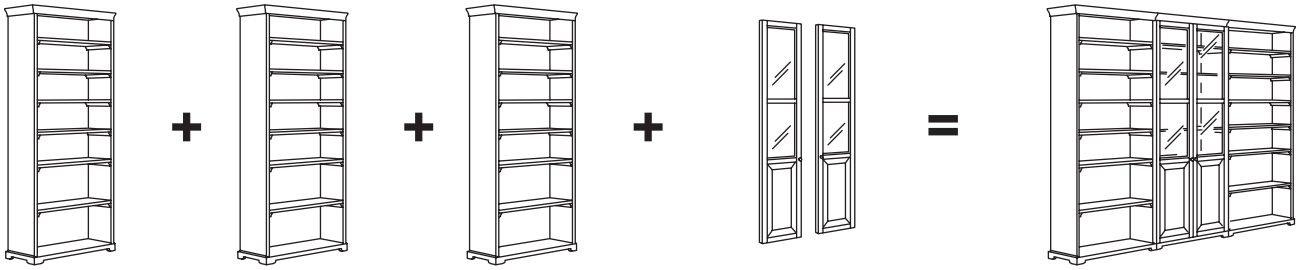

КАК ДА СГЛОБИТЕ

Първо помислете какво имате и колко ви трябва за съхранение – книги, CD дискове, фотоалбуми и др. След това изберете една, два или повече библиотеки.

Те са подходящи както за спалнята, така и за домашния офис. Съчетайте с врати, за да паснат на нуждите и предпочитанията ви.