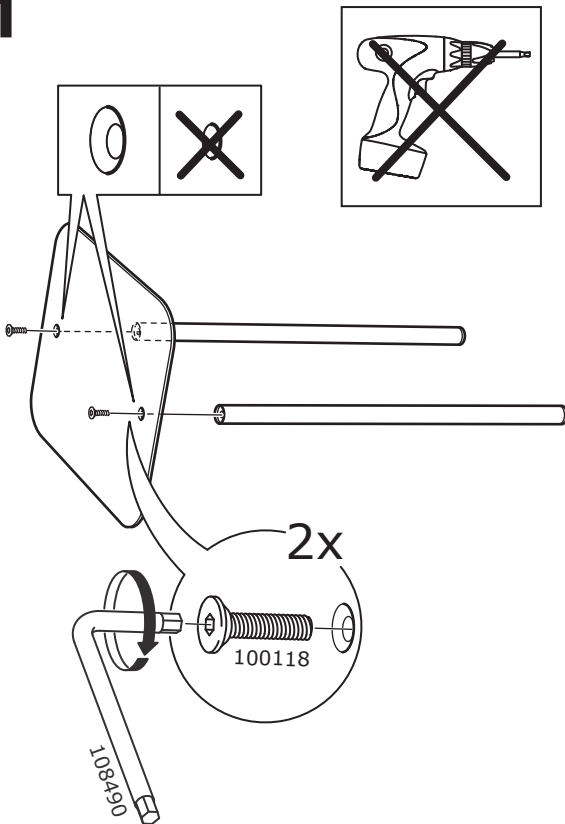

# EILIF

IKEA CB 30  
JR-1619

2x

4x

1x

1

2