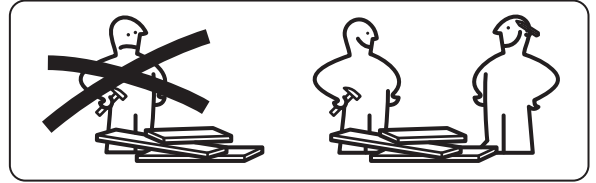

# EILIF

IKEA CB 30  
JR-1619

2x

4x

1x

1

2