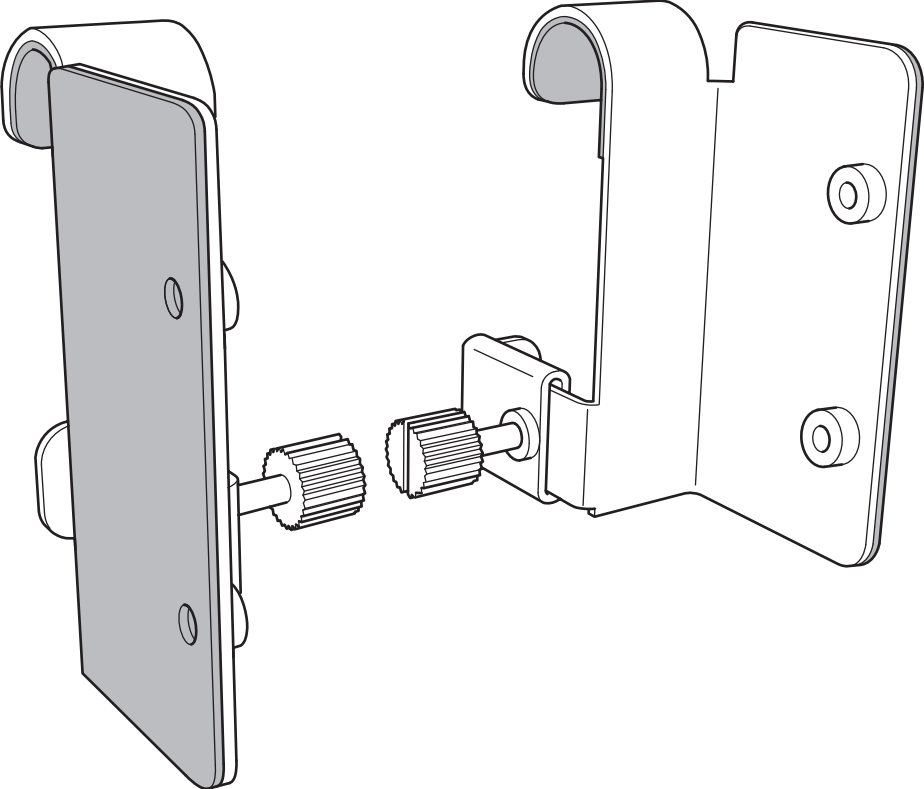

# SYMFONISK

1x

4x

4x

1x

1x

∅ max 19mm  
(∅ max 3/4")

1